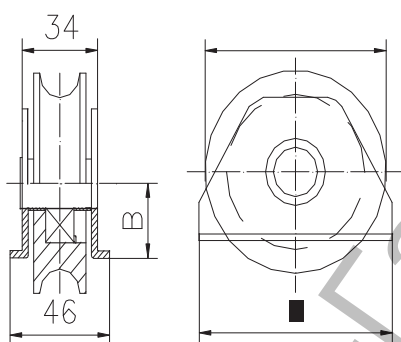

Ролка Estebro® за плъзгачи се врати на стойка ф 100x20 мм, пластмасова, заваряване, U-20

Cod	Dimens.	A	B	ØD			Peso Max. Kg
354	80x20	80	27	78	12	5,25	655
382	90x20	96	31	88	12	6,35	655
383	100x20	96	31	98	10	5,75	655
384	120x20	116	41	118	6	4,85	655
270	150x20	156	55	147	2	1,55	655

Family: Sliding door fittings

Material: Wheel of nylon PA6, axle of 11SMn30 steel, box of DD11 steel

Finish: Zinc-plated

Maximum weight supported by the bearing*: 655 kg

Description: Nylon wheel with a box and a bearing 6204 2RS. It is installed in the sliding doors to let their displacement over the guide. The installation consists in fitting the wheel into the door's base and fixing it by welding.*In perfect conditions of installation, usage and maintenance.

Продукт: [Ролка Estebro® за плъзгачи се врати на стойка ф 100x20 мм, пластмасова, заваряване, U-20](#)

Категория: [Плъзгачи се врати](#)

Бранд: [Estebro®](#)

Категория бранд: [Ролка Estebro®](#)